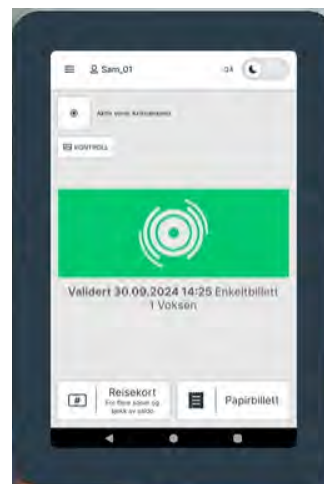

Last ned og start skolebilletter på reisekort

Fra 16. september 2024 skal alle elever lese av skolebilletten på billettmaskinen ved påstigning. Skoleskyssbilletten må lastes ned og aktiveres/"startes opp" på billettmaskinen første gang. Først da blir billetten gyldig for reise.

1. Billettmaskinen må så stå i startskjerm/"hovedbildet"
2. Eleven må legge reisekortet på kortleseren. La reisekortet ligge på kortleseren til valideringsmerket har gått fra blått til grønt og du hører et kvitteringssignal. På skoleskyssbilletten vil nedlastingen ta 5-6 sekunder første gang. Periodebilletten er nå aktivert og gyldig
3. Avlesing vil deretter gå raskere